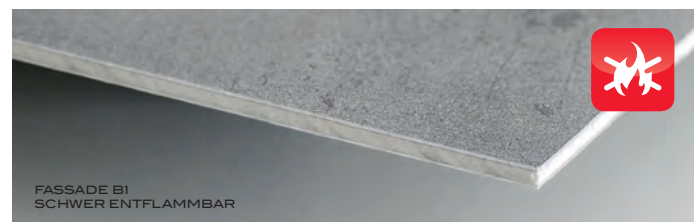

Schmüser Alu-Verbund Fassade

Zeigen Sie, was in Ihnen steckt! Nutzen Sie die Fernwirkung Ihrer Fassade und gestalten Sie ganz nach Ihren Vorstellungen. Modernste Oberflächenvergütung in Verbindung mit Digitaldruck machen es möglich:

Im gezeigten Beispiel ergeben 499 individuell bedruckte Platten das Gesamtbild. Aber nicht nur Bilder und Grafiken sind nach Kundenwunsch möglich, auch trendige Betondekore oder wetterbeständige Holzoptiken sind im Digitaldruck täuschend echt darzustellen.

Je nach Anwendung und brandschutztechnischer Anforderung ist die Fassadenplatte in Ausführung **A2 NICHT BRENNBAR** oder **B1 SCHWER ENTLAMMBAR** erhältlich. Bei beiden Systemen handelt es sich um eine stabile Alu-Verbundplatte mit UV-beständigem Decklack.